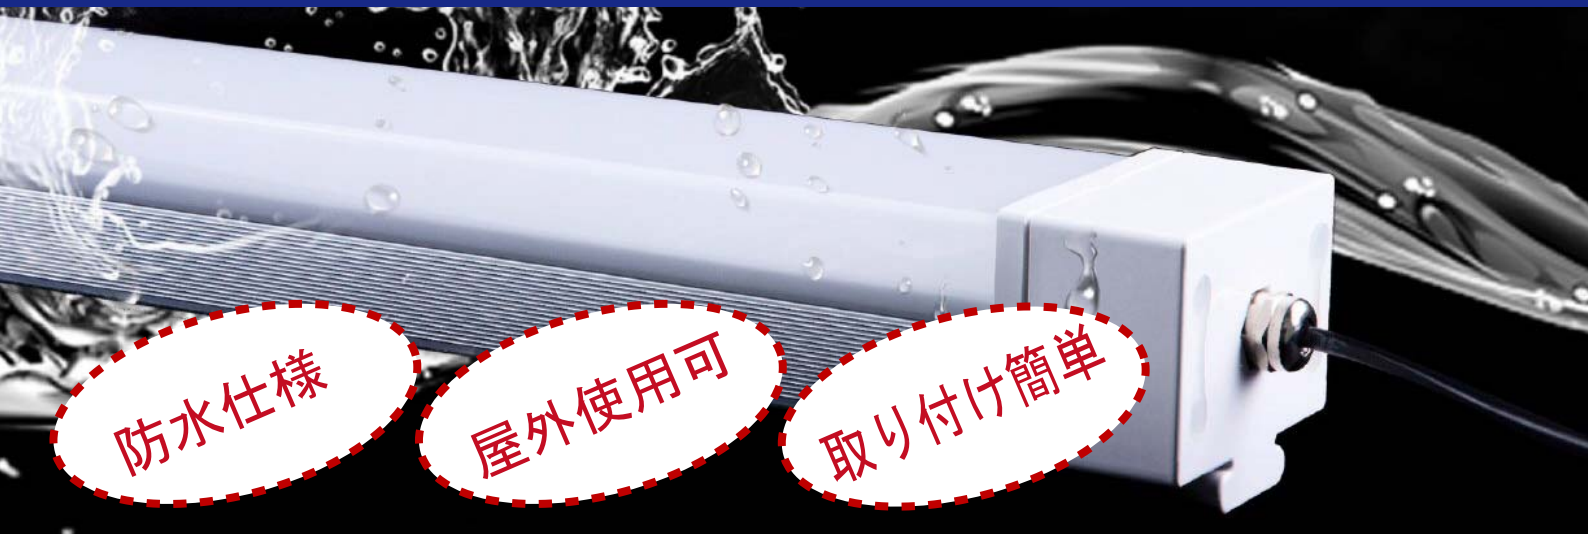

# IP66 防水 / 防塵 / 防腐 器具一体型 バッテリー内蔵 LED 照明

《設置場所例》 インフラ施設、マンション共有部や公共施設、地下鉄構内、事務所、工場、仮設工事現場など

天井直付け

天井吊下げ

連結可能

品番	全長	消費電力	色温度 (選択可)	全光束 (±10%)	非常点灯 照度 (±10%)	非常点灯 時間	入力電圧	演色指数	配光角度
RPVS-2FT-22W	662mm	22W	3000K	2200lm	200lm	2~3時間	AC100-240V	Ra80	200°
RPVS-4FT-45W	1274mm	45W	4000K 6500K	6000lm	600lm				