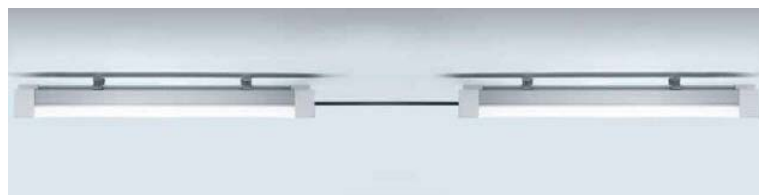

# IP66 防水 / 防塵 / 防腐 器具一体型 バッテリー内蔵 LED 照明

《設置場所例》 インフラ施設、マンション共有部や公共施設、地下鉄構内、事務所、工場、仮設工事現場など

天井直付け

天井吊下げ

連結可能

品番	全長	消費電力	色温度 (選択可)	全光束 (±10%)	非常点灯 照度 (±10%)	非常点灯 時間	入力電圧	演色指数	配光角度
RPVS-2FT-22W	662mm	22W	3000K	2200lm	200lm	2~3時間	AC100-240V	Ra80	200°
RPVS-4FT-45W	1274mm	45W	4000K 6500K	6000lm	600lm				

●内蔵バッテリーの有無、非常点灯時間および照度、製品サイズ、各種センサーとの連動、その他オプション等のご相談を承ります。

非常点灯照度および非常点灯時間例：

例1) 非常点灯光束405lmで約 12 時間のバッテリー連続非常点灯

例2) 非常点灯光束150 ~ 180lmで約 24 時間のバッテリー連続非常点灯

●製品サイズ（全長）は、約 300mm - 約 5000mm までカスタマイズ対応可能です。

※パンフレットの記載内容は、予告なく変更あるいは製造を中止する場合がありますので、ご注文に際しては最新の情報をご確認ください。