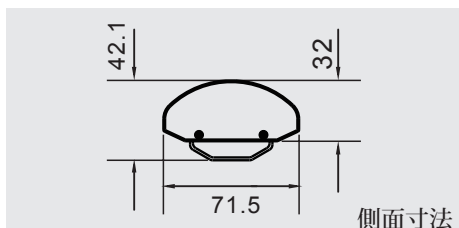

取付
簡単

一体型・薄型ベースライト

・ 認証: CE

- やわらかなデザイン、発光も均一できれい
- 一体型で取り付けが簡単
- 150lm/Wの高発光率を実現

高光率タイプ - 150 lm /W

サイズ	品番	消費電力	色温度	全光束	入力電圧	演色性	配光角度	力率PF	カバー
20W 形	PVC-2FT-15W	15W	5000K	2250 lm	AC100 -240V	Ra82	200°	0.96	ミルキー
40W 形	PVC-4FT-30W	30W	5000K	4500 lm					
65W 形	PVC-5FT-40W	40W	5000K	6000 lm					

標準タイプ - 130 lm /W

サイズ	品番	消費電力	色温度	全光束	入力電圧	演色性	配光角度	力率PF	カバー
20W 形	PVC-2FT-15W	15W	5000K	1950 lm	AC100 -240V	Ra82	200°	0.96	ミルキー
40W 形	PVC-4FT-30W	30W	5000K	3900 lm					
65W 形	PVC-5FT-40W	40W	5000K	5200 lm					

備考: ①色温度: 3000K、4000K、5000K、5700K、6500K選択可

②調光も対応可

販売元

株式会社ラピュタインターナショナル
〒921-8013 石川県金沢市新神田3-8-10
TEL:076-291-7001 FAX:076-291-7021
Email:info@rapyuta.jp HP:http://www.rapyuta.jp

※パンフレットの記載内容は、予告なく変更あるいは製造を中止する場合がありますので、ご注文に際しては最新の情報をご確認ください。