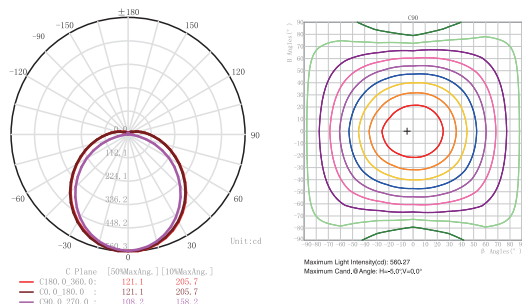

## 高光率タイプ - 150 lm /W

| サイズ   | 品番          | 消費電力 | 色温度   | 全光束     | 入力電圧           | 演色性  | 配光角度 | 力率PF | カバー  |
|-------|-------------|------|-------|---------|----------------|------|------|------|------|
| 20W 形 | PVC-2FT-15W | 15W  | 5000K | 2250 lm | AC100<br>-240V | Ra82 | 200° | 0.96 | ミルキー |
| 40W 形 | PVC-4FT-30W | 30W  | 5000K | 4500 lm |                |      |      |      |      |
| 65W 形 | PVC-5FT-40W | 40W  | 5000K | 6000 lm |                |      |      |      |      |

## 標準タイプ - 130 lm /W

| サイズ   | 品番          | 消費電力 | 色温度   | 全光束     | 入力電圧           | 演色性  | 配光角度 | 力率PF | カバー  |
|-------|-------------|------|-------|---------|----------------|------|------|------|------|
| 20W 形 | PVC-2FT-15W | 15W  | 5000K | 1950 lm | AC100<br>-240V | Ra82 | 200° | 0.96 | ミルキー |
| 40W 形 | PVC-4FT-30W | 30W  | 5000K | 3900 lm |                |      |      |      |      |
| 65W 形 | PVC-5FT-40W | 40W  | 5000K | 5200 lm |                |      |      |      |      |